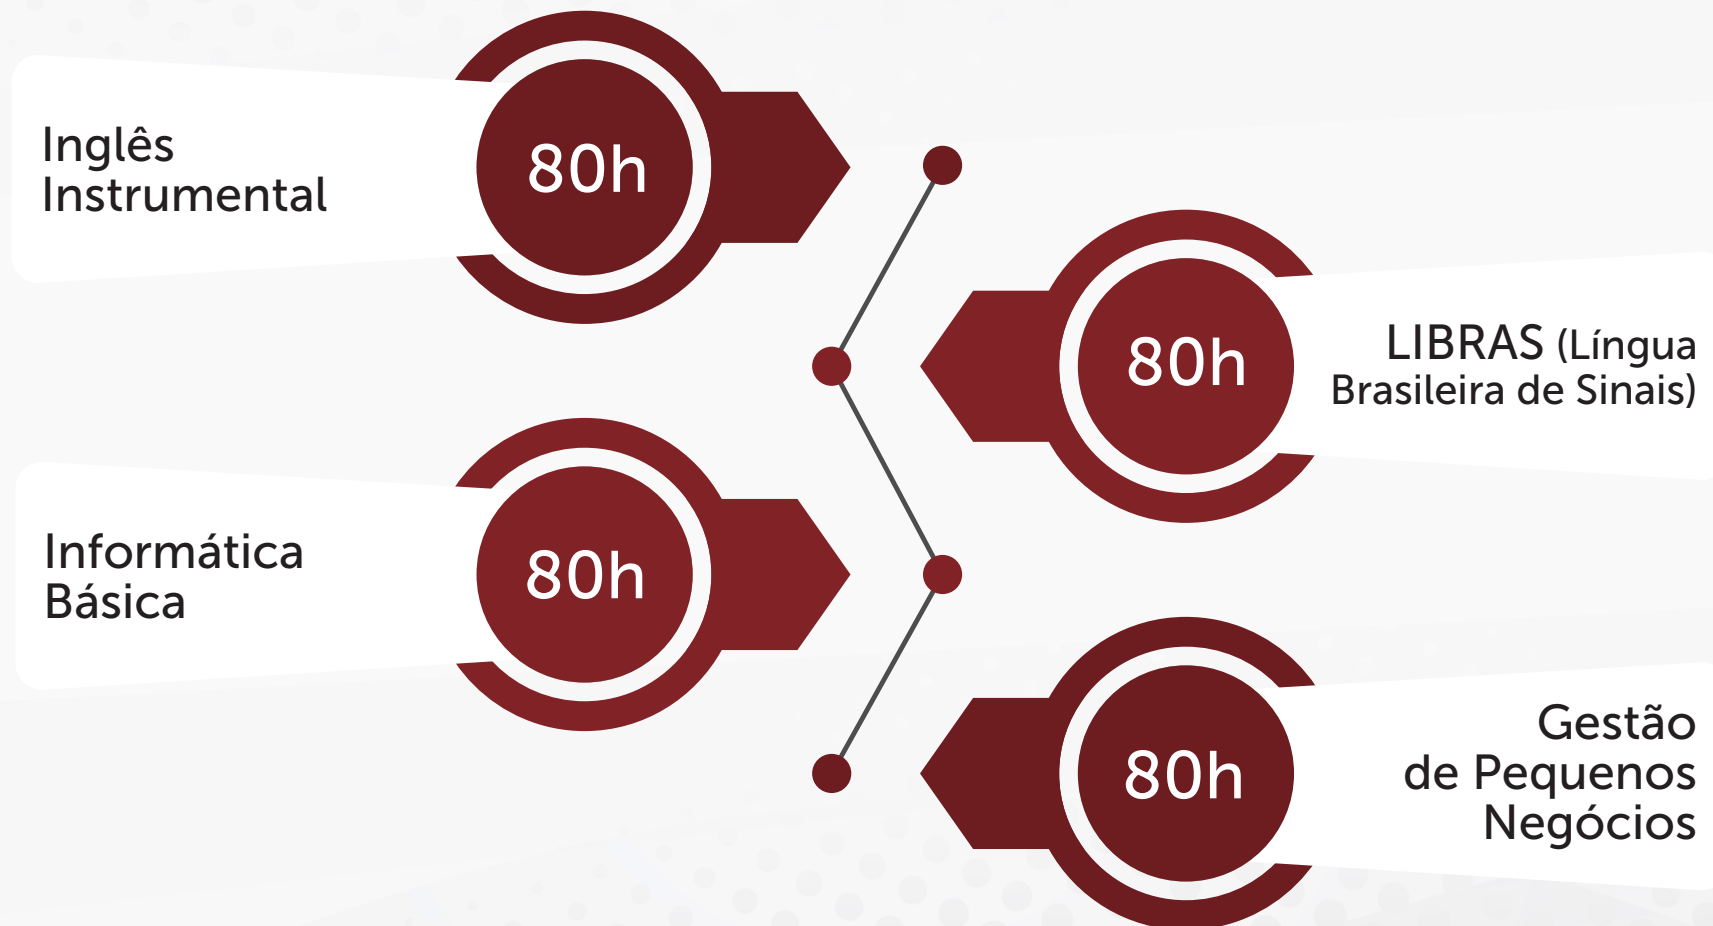

MÓDULO VI

Total: 200h

Carga Horária Total: 400h

4º PERÍODO

MÓDULO VII

Total: 200h

MÓDULO VIII

Total: 200h

Carga Horária Total: 400h

OPTATIVAS

NIVELAMENTO

UNIVASSOURAS

univassouras.edu.br

Endereço: Av. Expedicionário Oswaldo de Almeida Ramos, nº 280,
Centro - Vassouras Tel: (24) 2471-8200