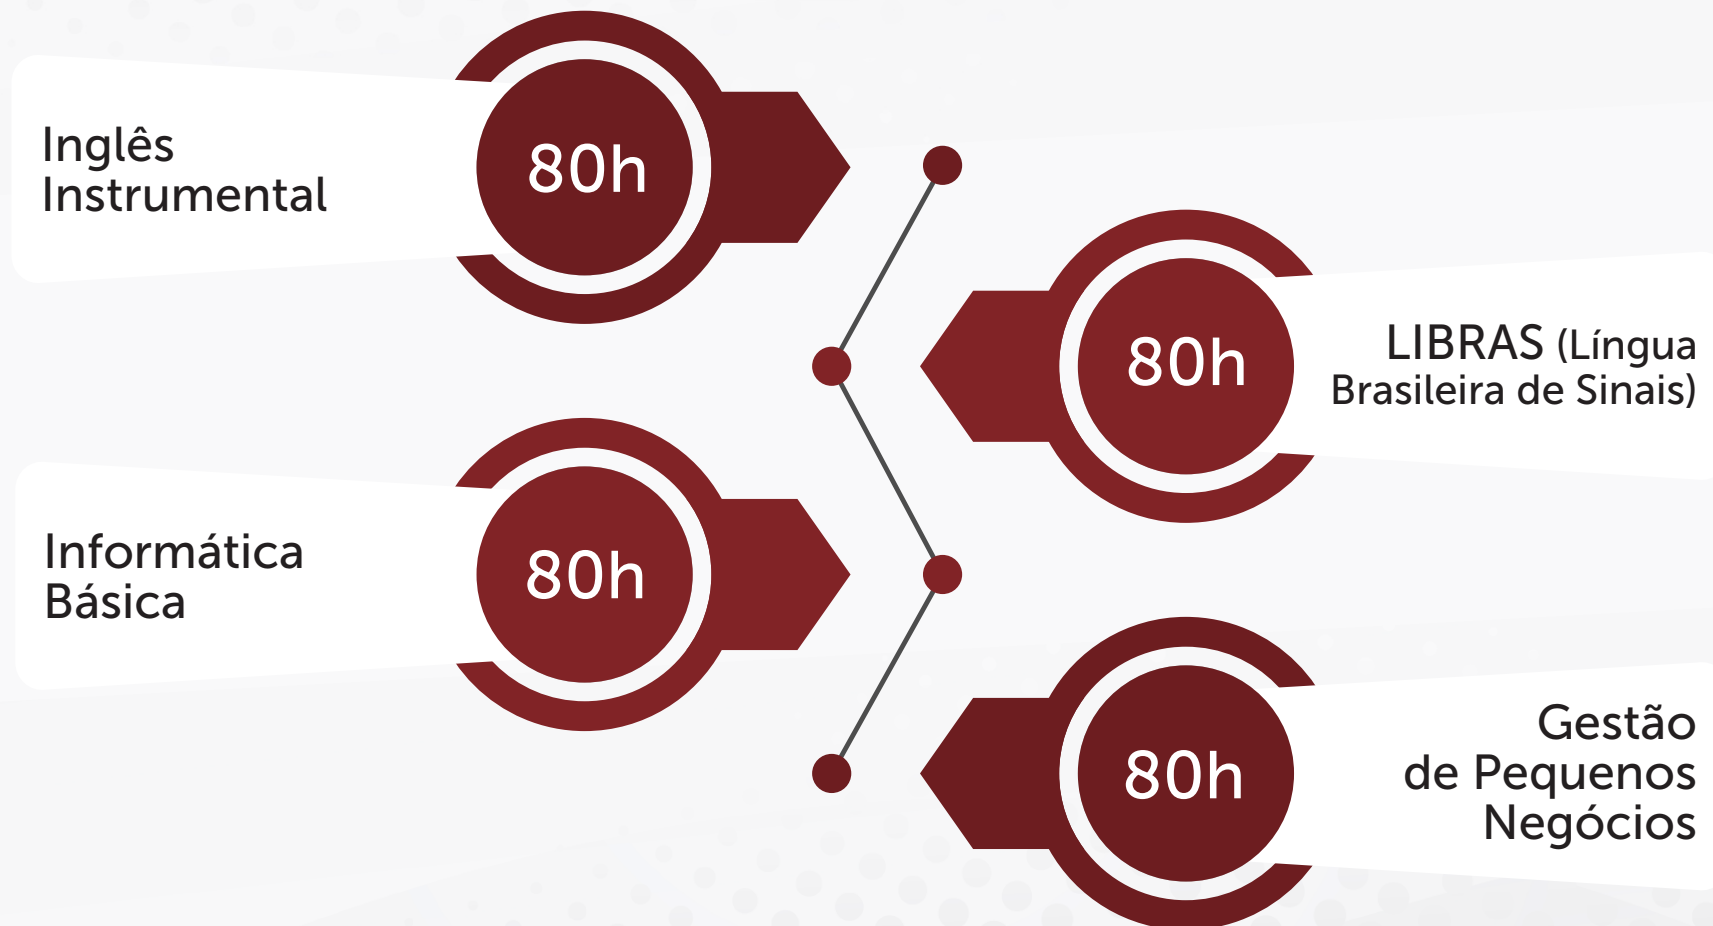

O CURSO

O gestor ambiental tem como foco reduzir os impactos negativos causados pelo homem e pelas empresas, e sua atuação é bastante ampla, podendo trabalhar em fazendas, cooperativas, agroindústrias, secretarias públicas e no setor industrial. O gestor ambiental é um administrador do meio ambiente, que avalia o cenário e toma as medidas cabíveis para que a exploração de recursos naturais cause o menor impacto possível na natureza.

Carga Horária Total: 400h

4º PERÍODO

MÓDULO VII

Total: 200h

MÓDULO VIII

Total: 200h

Carga Horária Total: 400h

OPTATIVAS