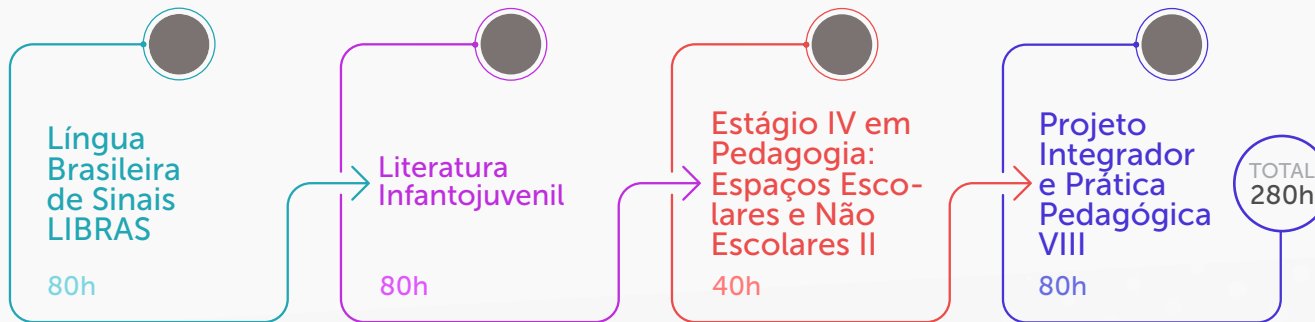

UNIVERSIDADE DE
vassouras

Pedagogia |
Matriz Curricular

1º Período

2º Período

Legenda

● Remoto

3º Período

4º Período

Legenda

● Remoto

5º Período

6º Período

Legenda

● Remoto

7º Período

8º Período

Legenda

● Remoto

As unidades curriculares podem conter atividades práticas a serem realizadas nos laboratórios dos cursos.

UNIVERSIDADE DE
VASSOURAS

universidadedevassouras.edu.br

Endereço: Av. Expedicionário Oswaldo de Almeida Ramos, nº 280,
Centro - Vassouras Tel: (24)2471-8200