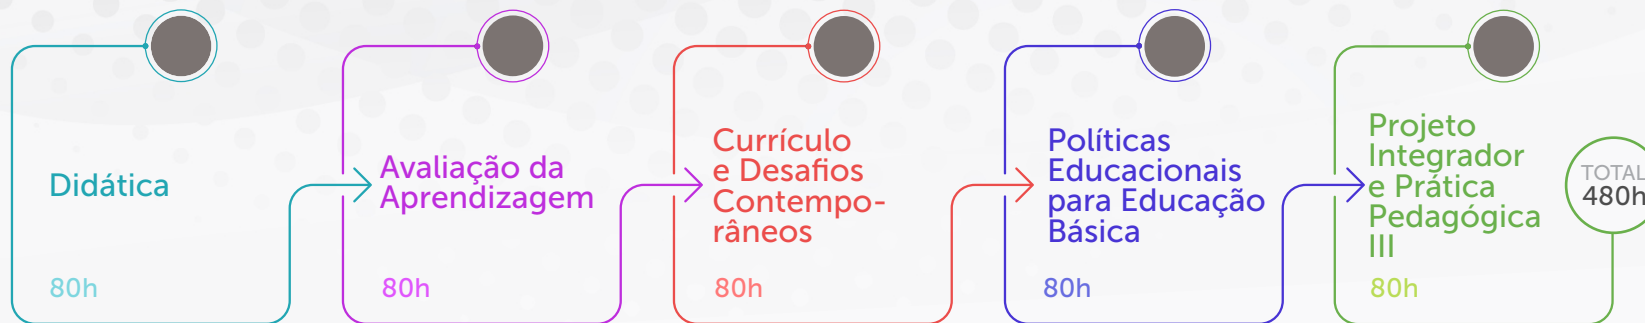

UNIVERSIDADE DE
vassouras

Pedagogia |
Matriz Curricular

1º Período

2º Período

Legenda

● Remoto

3º Período

4º Período

Legenda

● Remoto

5º Período

6º Período

Legenda

● Remoto

7º Período

8º Período

Legenda

● Remoto

As unidades curriculares podem conter atividades práticas a serem realizadas nos laboratórios dos cursos.

UNIVERSIDADE DE
VASSOURAS

universidadedevassouras.edu.br

Endereço: Av. Expedicionário Oswaldo de Almeida Ramos, nº 280,
Centro - Vassouras Tel: (24)2471-8200