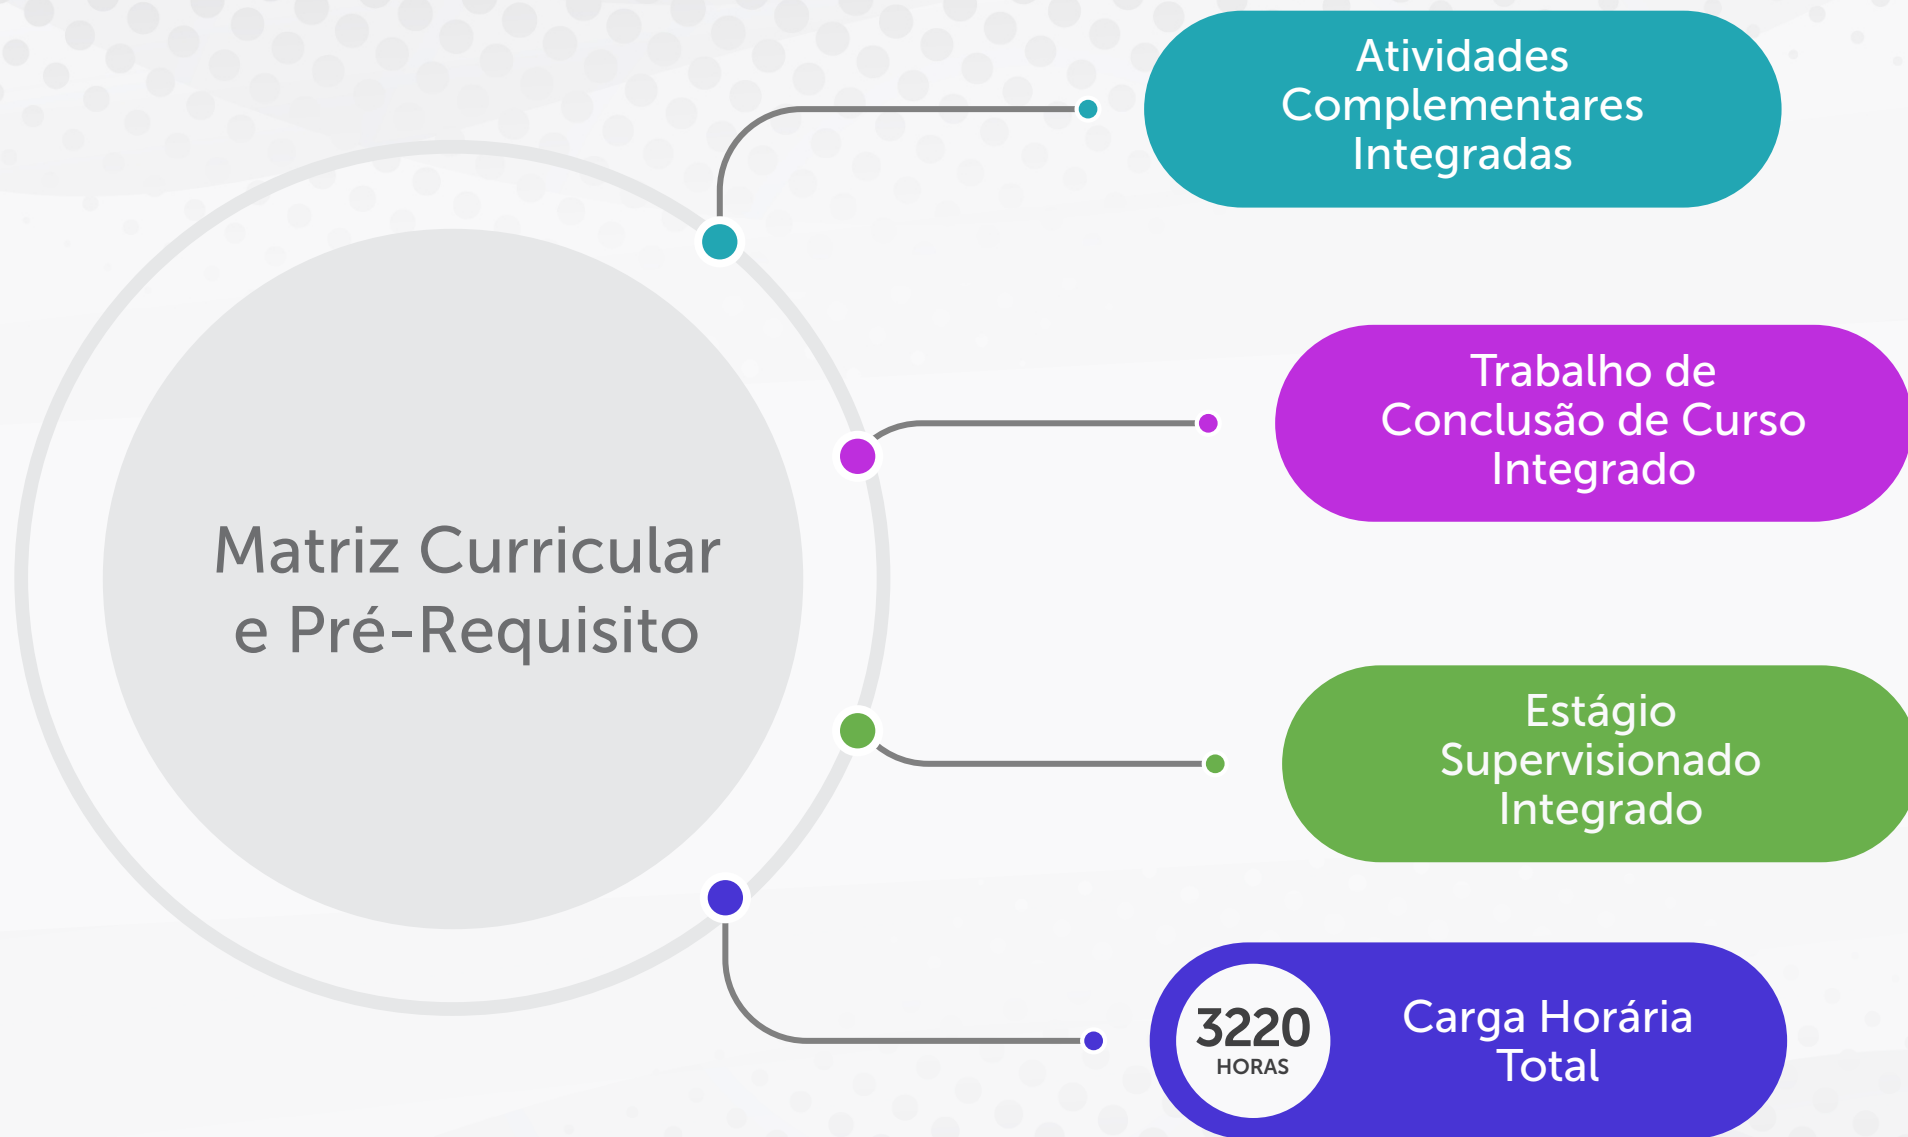

Legenda

● Remoto

5º Período

6º Período

Legenda

● Remoto

7º Período

8º Período

Legenda

● Remoto

As unidades curriculares podem conter atividades práticas a serem realizadas nos laboratórios dos cursos.

UNIVERSIDADE DE
VASSOURAS

universidadedevassouras.edu.br

Endereço: Av. Expedicionário Oswaldo de Almeida Ramos, nº 280,
Centro - Vassouras Tel: (24)2471-8200