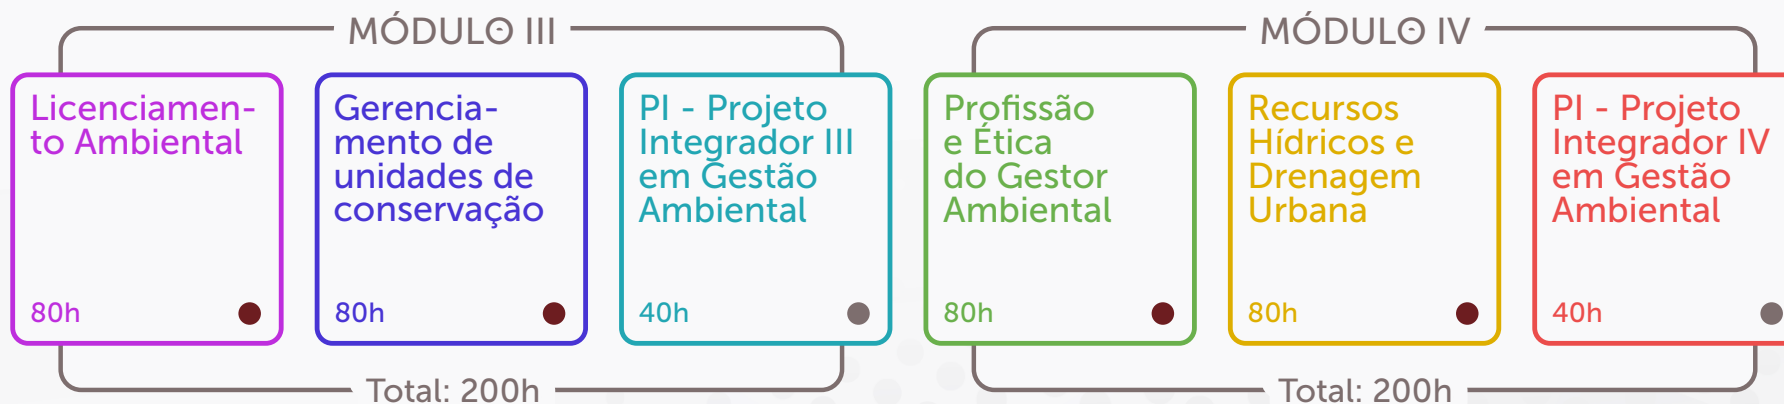

2º PERÍODO

Carga Horária Total: 400h