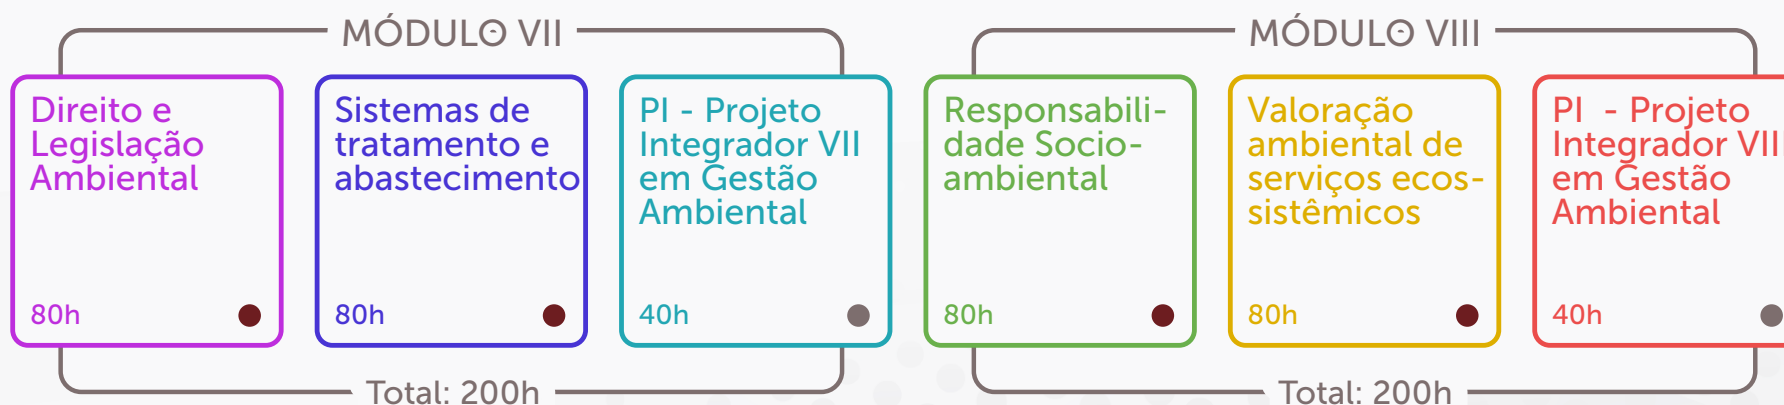

4º PERÍODO

Carga Horária Total: 400h