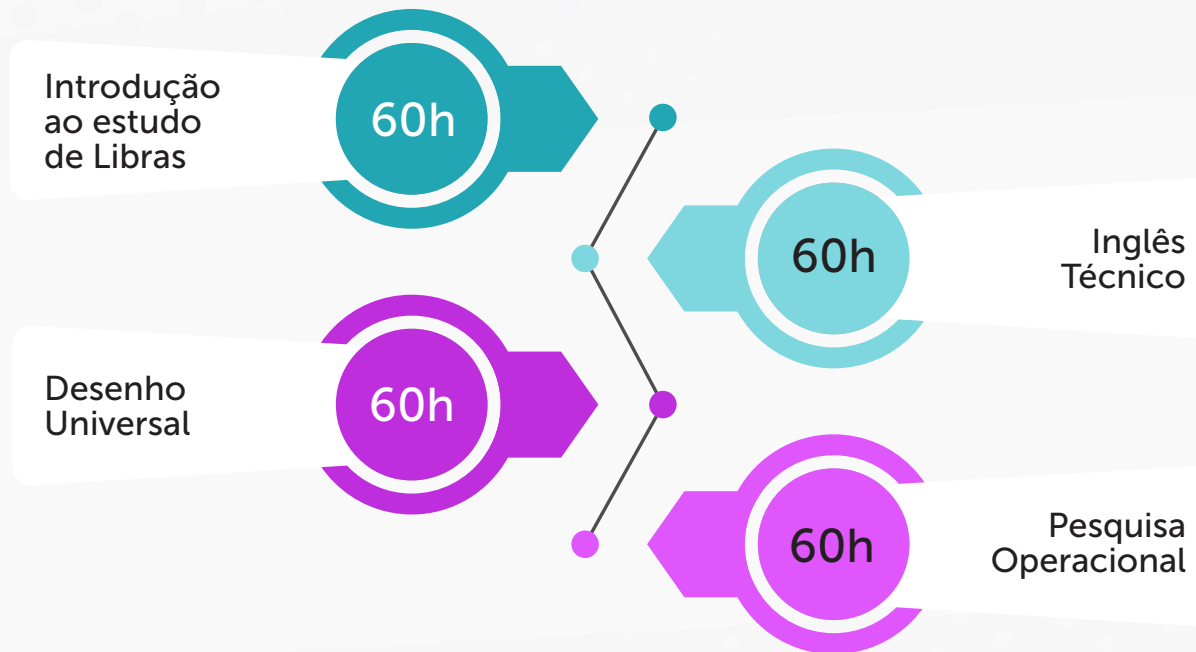

UNIVERSIDADE DE
vassouras

Engenharia Civil

Matriz Curricular

1º Período

2º Período

Legenda

● Remoto

3º Período

4º Período

Legenda

● Remoto

5º Período

6º Período

Legenda

● Remoto

7º Período

8º Período

Legenda

● Remoto

9º Período

10º Período

Legenda

● Remoto

As unidades curriculares podem conter atividades práticas a serem realizadas nos laboratórios dos cursos.