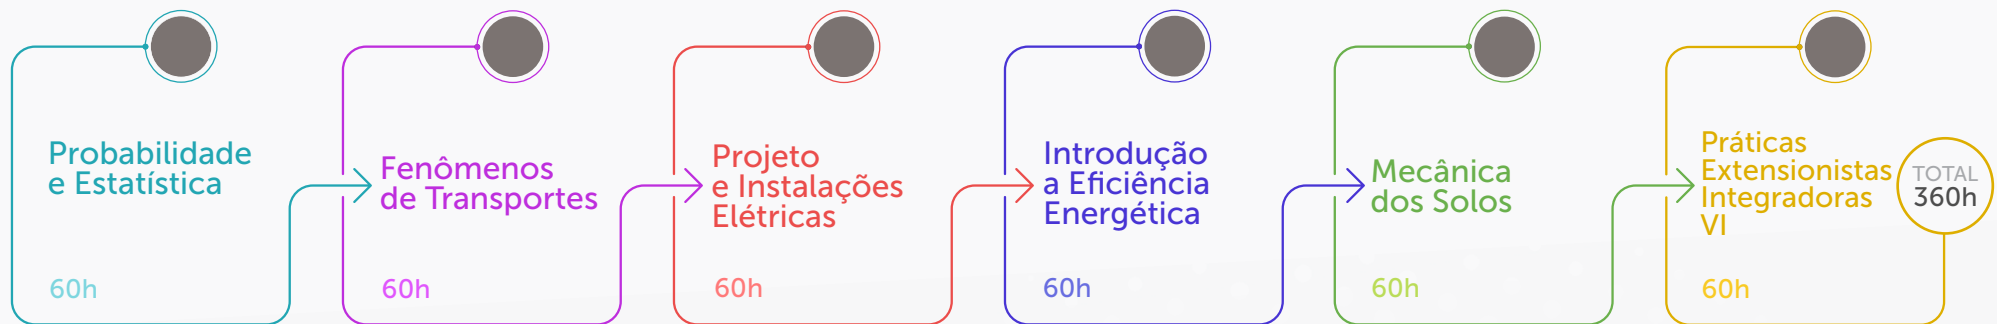

UNIVERSIDADE DE
vassouras

Engenharia Civil

Matriz Curricular

1º Período

2º Período

Legenda

● Remoto

3º Período

4º Período

Legenda

● Remoto

5º Período

6º Período

Legenda

● Remoto

7º Período

8º Período

Legenda

● Remoto

9º Período

10º Período

Legenda

● Remoto

As unidades curriculares podem conter atividades práticas a serem realizadas nos laboratórios dos cursos.