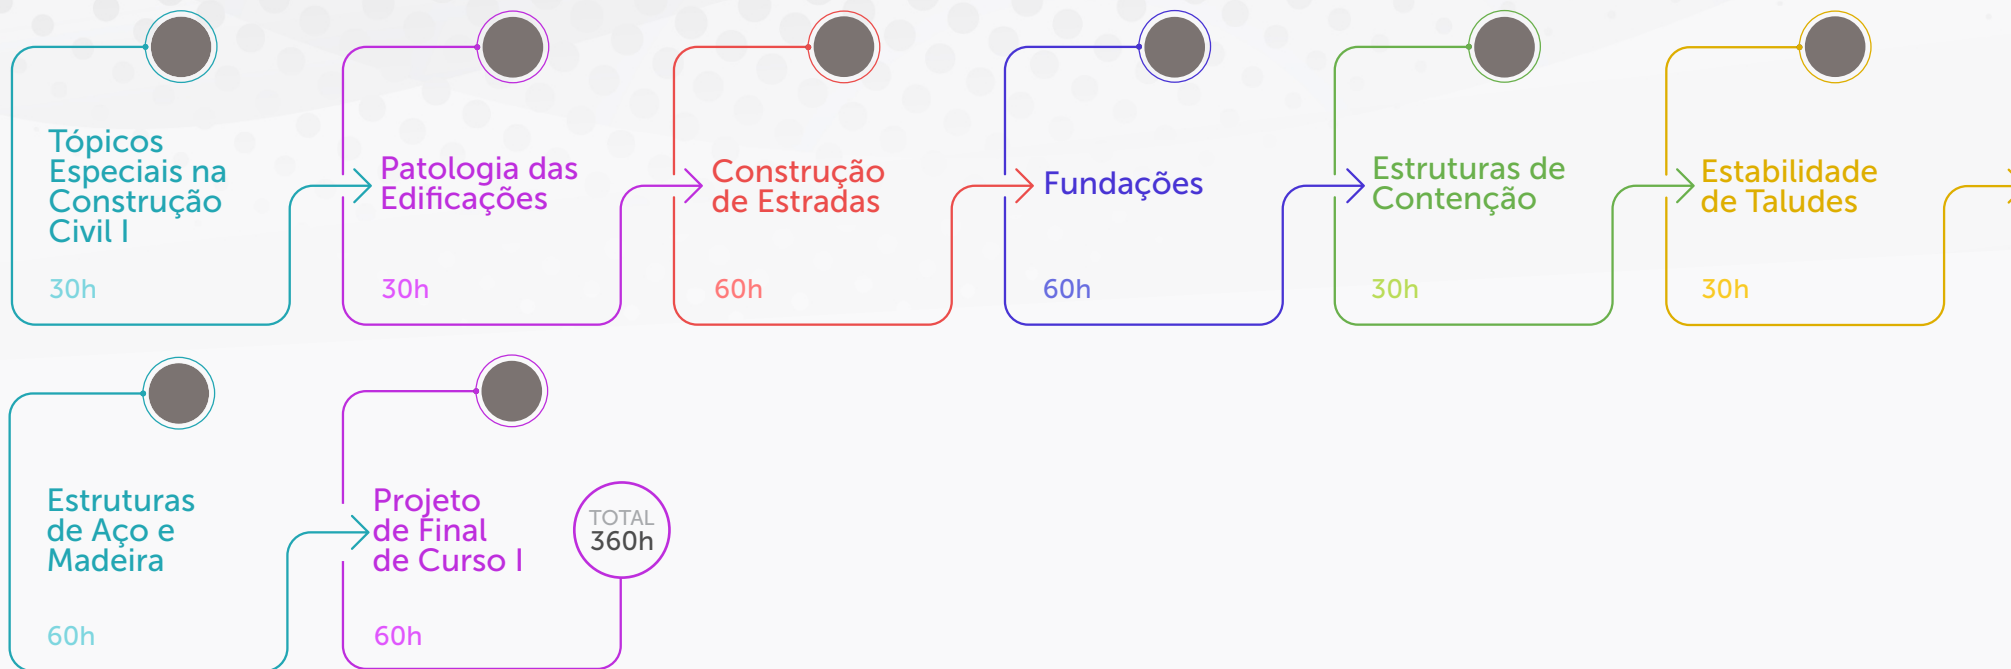

UNIVERSIDADE DE
vassouras

Engenharia Civil

Matriz Curricular

1º Período

2º Período

Legenda

● Remoto

3º Período

4º Período

Legenda

● Remoto

5º Período

6º Período

Legenda

● Remoto

7º Período

8º Período

Legenda

● Remoto

9º Período

10º Período

Legenda

● Remoto

As unidades curriculares podem conter atividades práticas a serem realizadas nos laboratórios dos cursos.