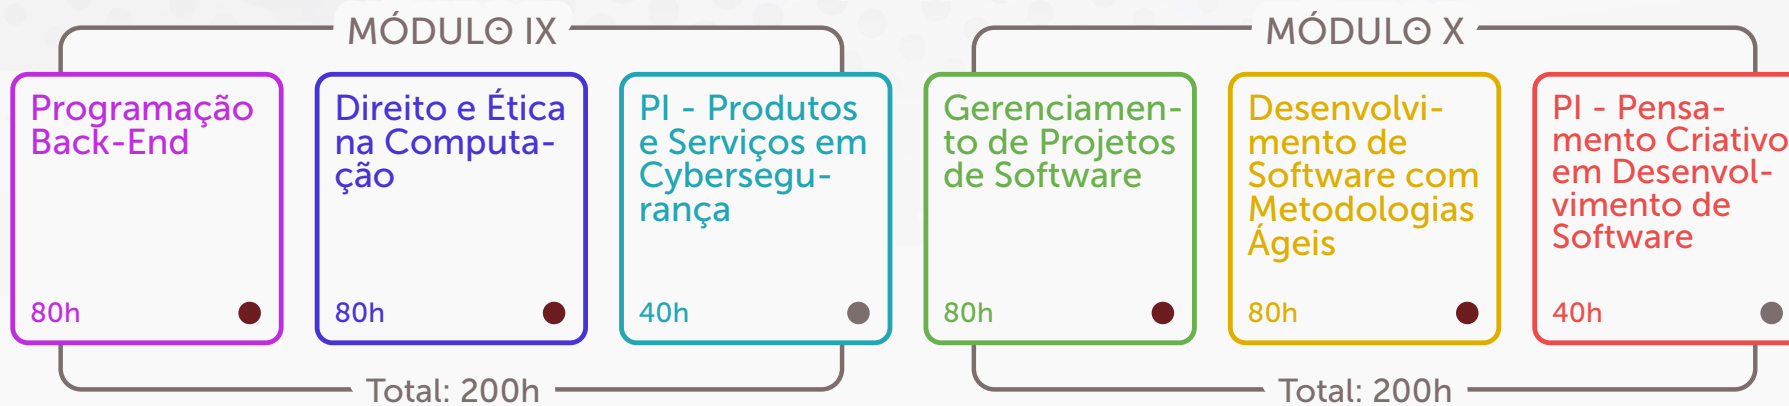

5º PERÍODO

Carga Horária Total: 400h