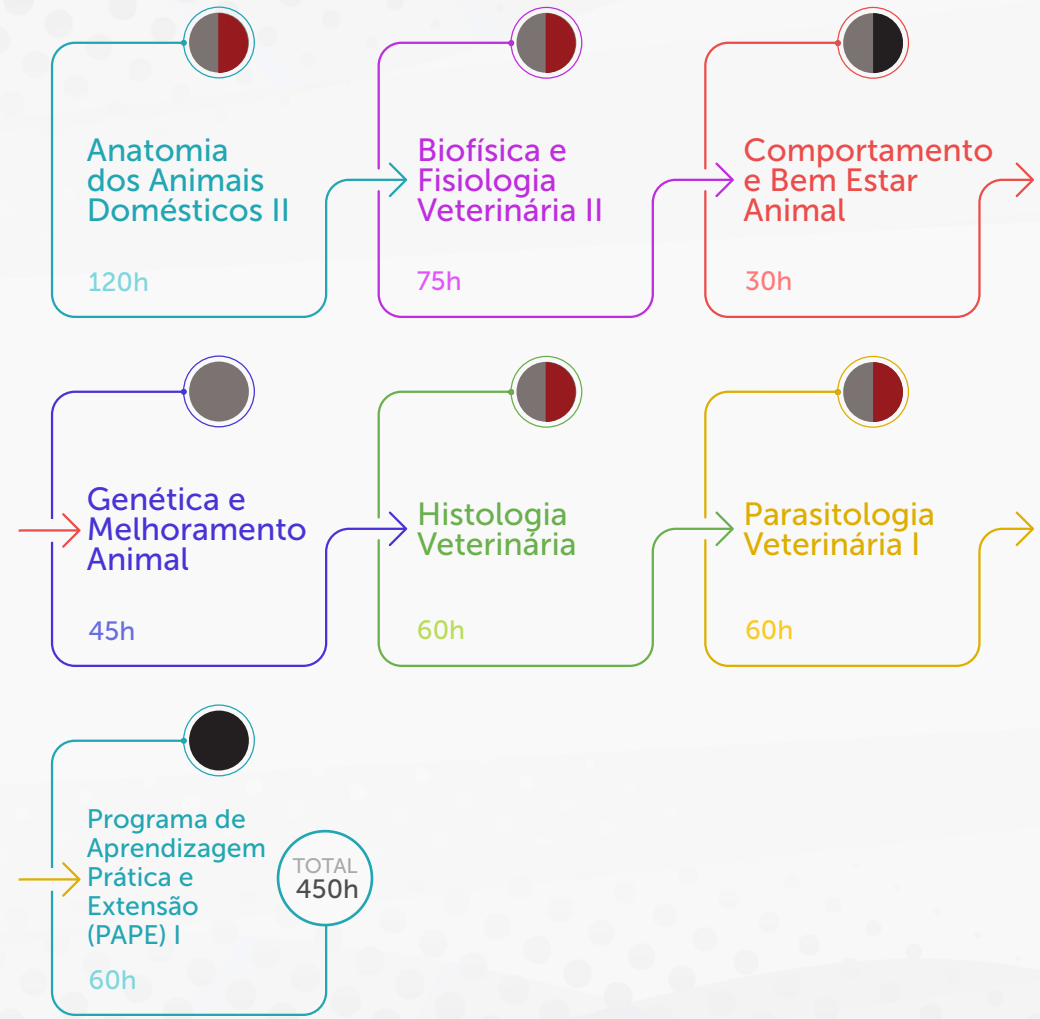

UNIVASSOURAS
CAMPUS UNIVERSITÁRIO DE SAQUAREMA

Medicina Veterinária

Matriz Curricular

1º Período

2º Período

Legenda

● Teórica ● Prática ● Extensão

3º Período

4º Período

Legenda

● Teórica ● Prática ● Extensão

5º Período

6º Período

Legenda

● Teórica ● Prática ● Extensão

7º Período

8º Período

Legenda

● Teórica ● Prática ● Extensão

9º Período

10º Período

Legenda

UNIVASSOURAS
CAMPUS UNIVERSITÁRIO
DE SAQUAREMA

univassouras.edu.br