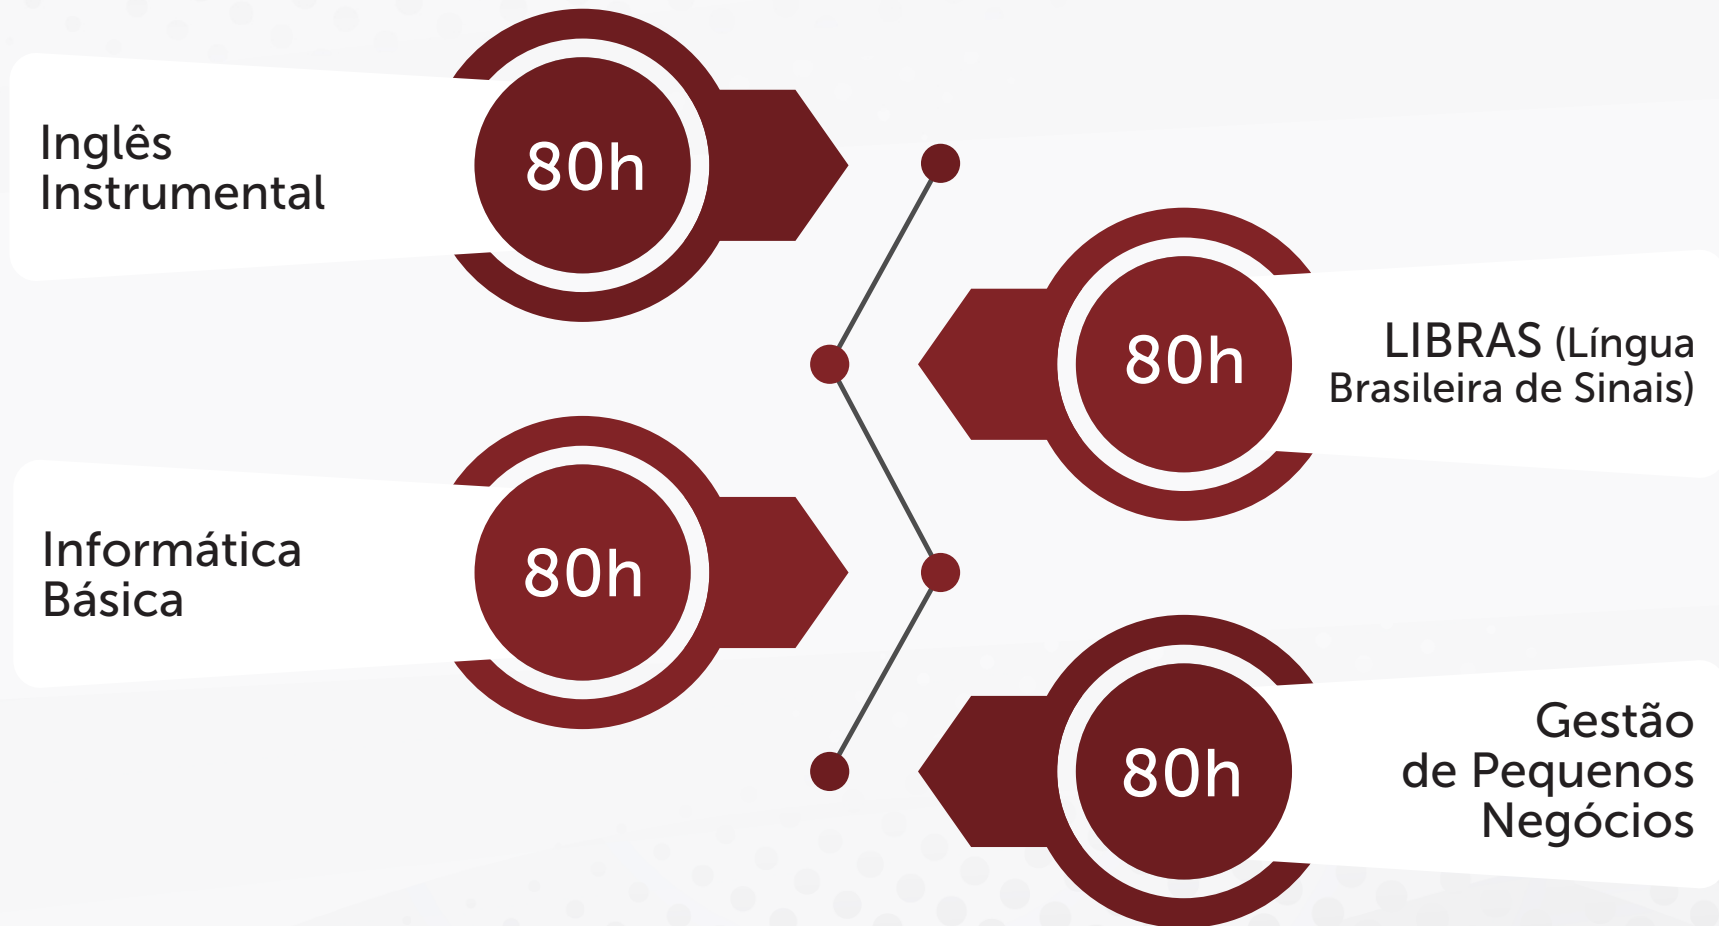

MÓDULO IX

Total: 200h

MÓDULO X

Total: 200h

**Carga Horária Total: 400h**

## OPTATIVAS

**NIVELAMENTO**