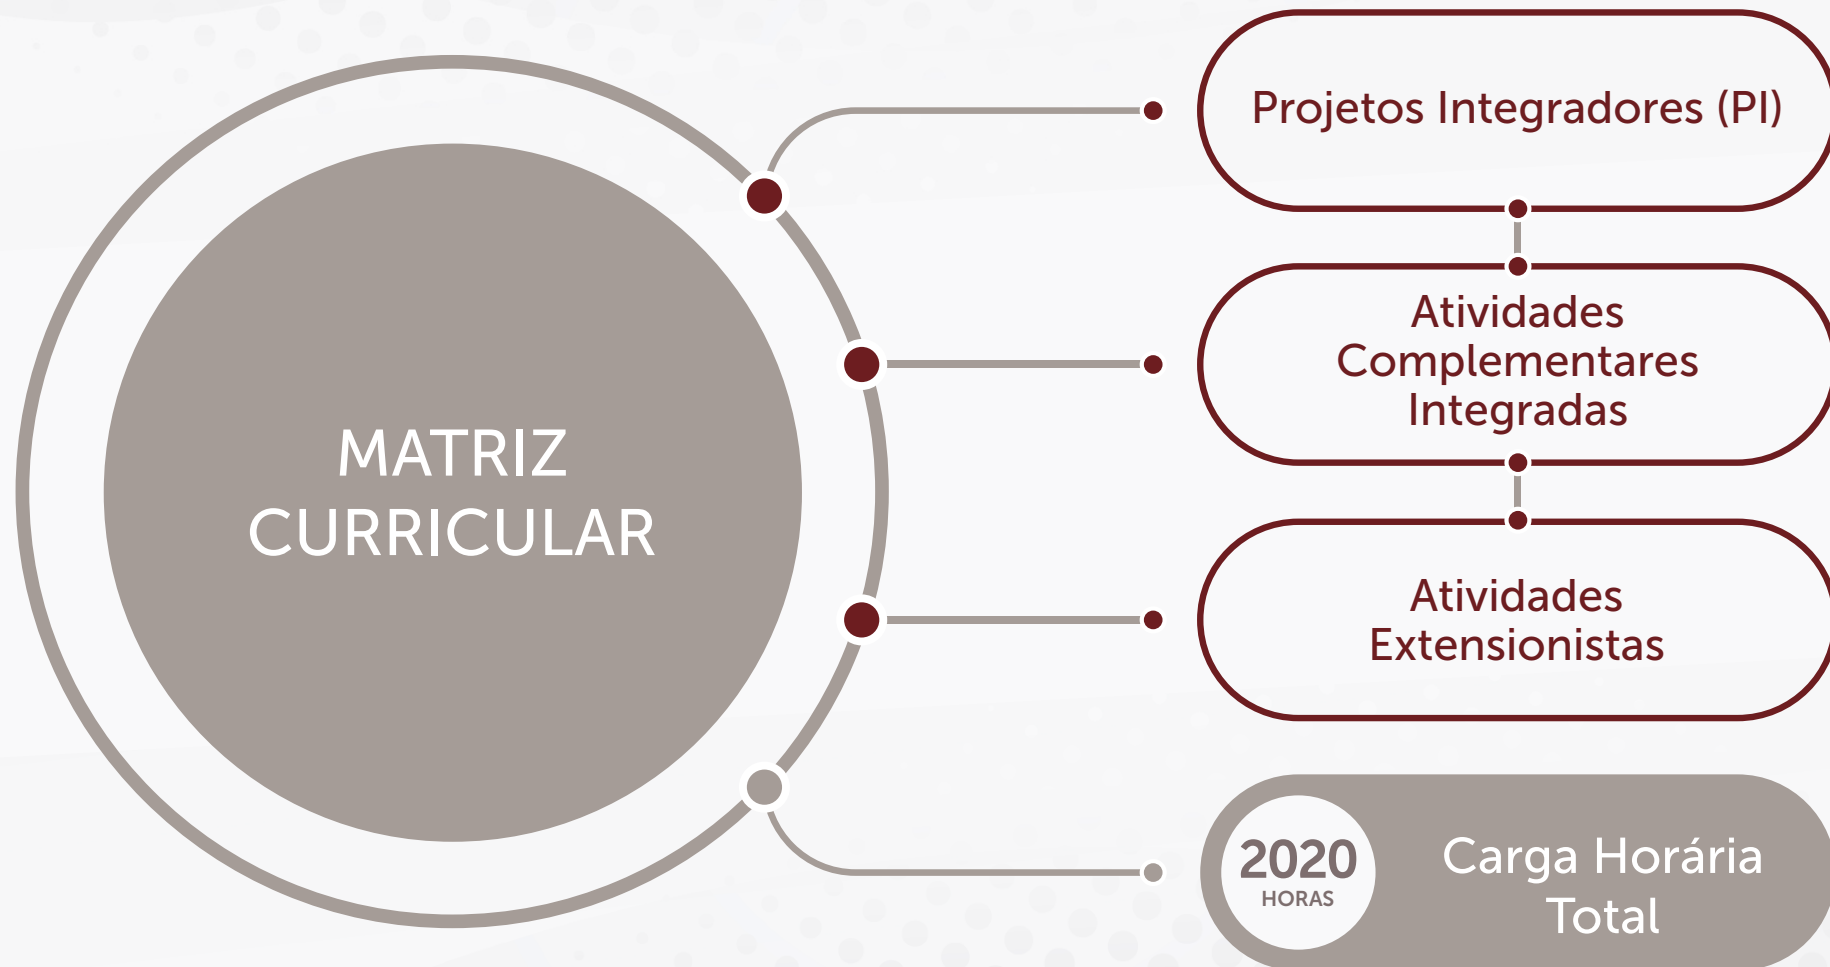

MÓDULO IX

Total: 200h

MÓDULO X

Total: 200h

**Carga Horária Total: 400h**

## OPTATIVAS

**NIVELAMENTO**