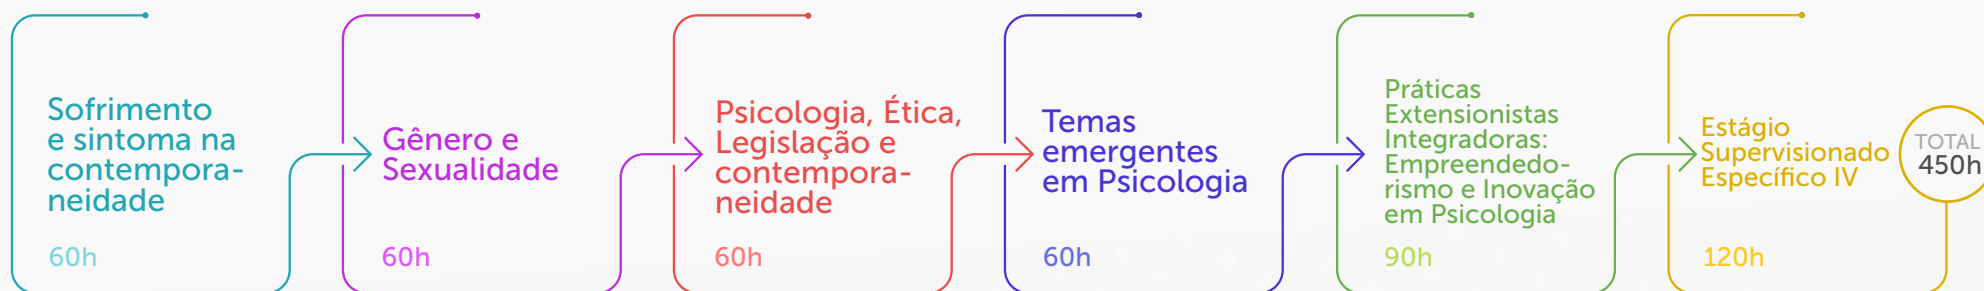

7º Período

8º Período

9º Período

10º Período

Matriz Curricular e Pré-Requisito

Atividades
Complementares
Integrado

Trabalho de
Conclusão de Curso
Integrado

Estágio
Supervisionado
Integrado

4065
HORAS

Carga Horária
Total

UNIVERSIDADE DE
VASSOURAS
CAMPUS UNIVERSITÁRIO
DE MARICÁ

www.universidadedevasouras.edu.br/campusmarica