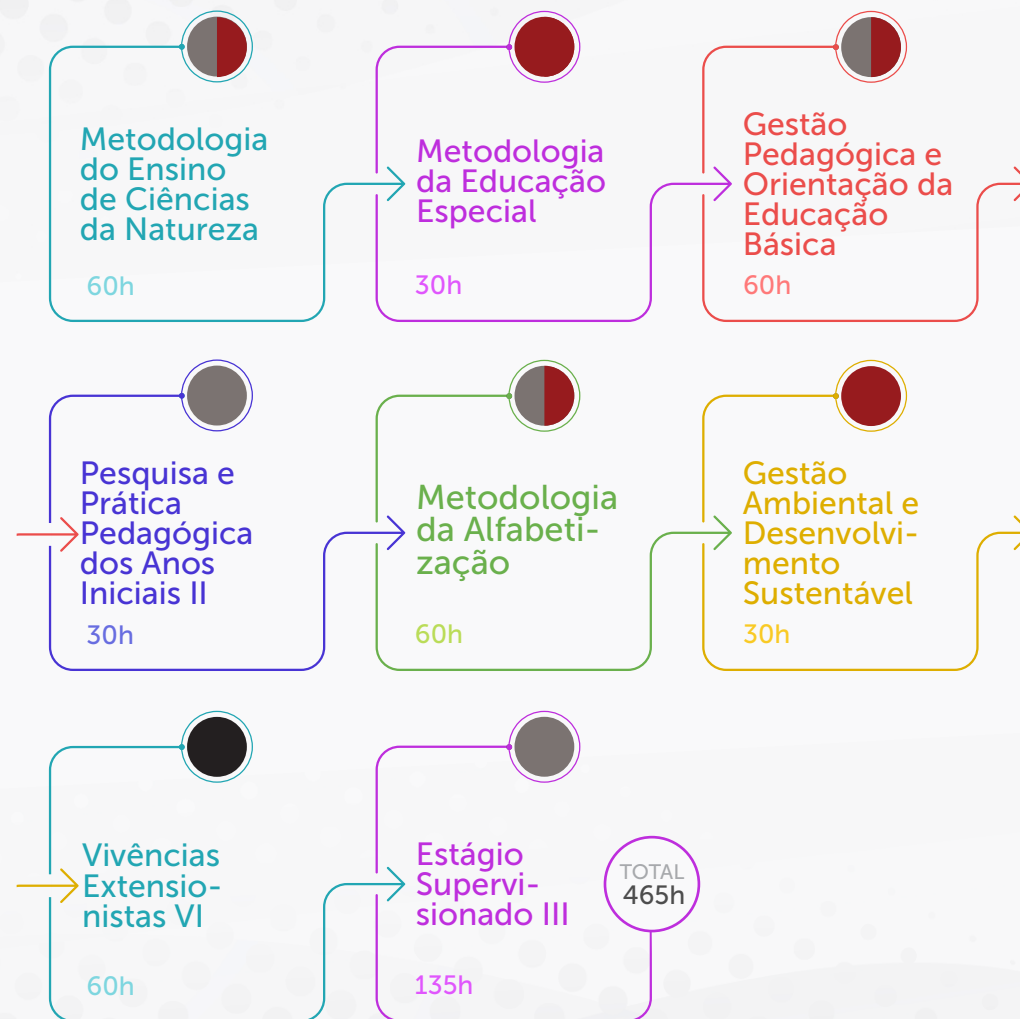

UNIVASSOURAS

CAMPUS UNIVERSITÁRIO DE MARICÁ

Pedagogia |
Matriz Curricular

1º Período

2º Período

Legenda

- Teórica
- Prática
- Teórica/Prática
- Extensão

3º Período

4º Período

Legenda

- Teórica
- Prática
- Teórica/Prática
- Extensão

5º Período

6º Período

Legenda

- Teórica
- Prática
- Teórica/Prática
- Extensão

7º Período

8º Período

Legenda

- Teórica
- Prática
- Teórica/Prática
- Extensão

Resumo Geral

210
HORAS

Atividades
Complementares

405
HORAS

Estágio
Supervisionado
Integrado

3255
HORAS

Carga Horária
Total

UNIVASSOURAS
CAMPUS UNIVERSITÁRIO
DE MARICÁ

www.univassouras.edu.br/campusmarica