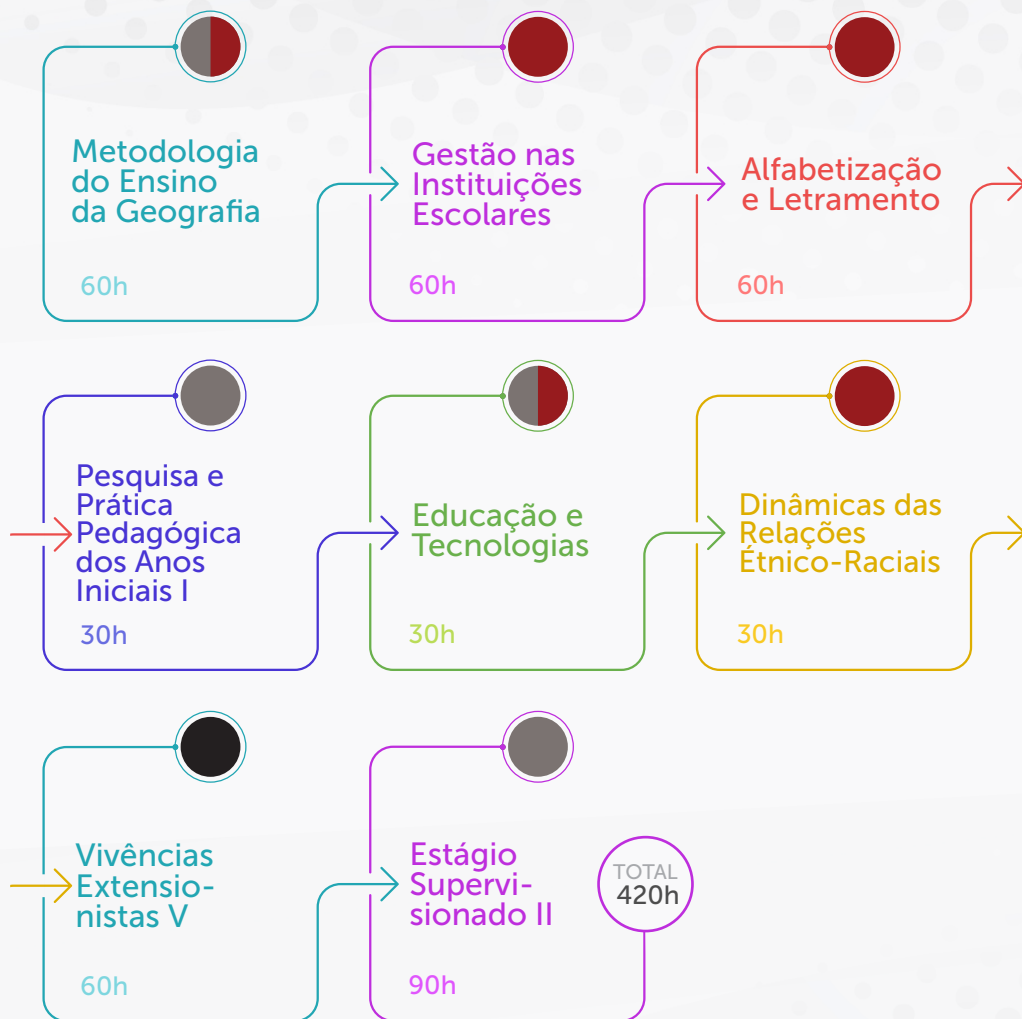

UNIVASSOURAS

CAMPUS UNIVERSITÁRIO DE MARICÁ

Pedagogia |
Matriz Curricular

1º Período

2º Período

Legenda

- Teórica
- Prática
- Teórica/Prática
- Extensão

3º Período

4º Período

Legenda

- Teórica
- Prática
- Teórica/Prática
- Extensão

5º Período

6º Período

Legenda

- Teórica
- Prática
- Teórica/Prática
- Extensão

7º Período

3255
HORAS

Carga Horária
Total

UNIVASSOURAS
CAMPUS UNIVERSITÁRIO
DE MARICÁ

www.univassouras.edu.br/campusmarica