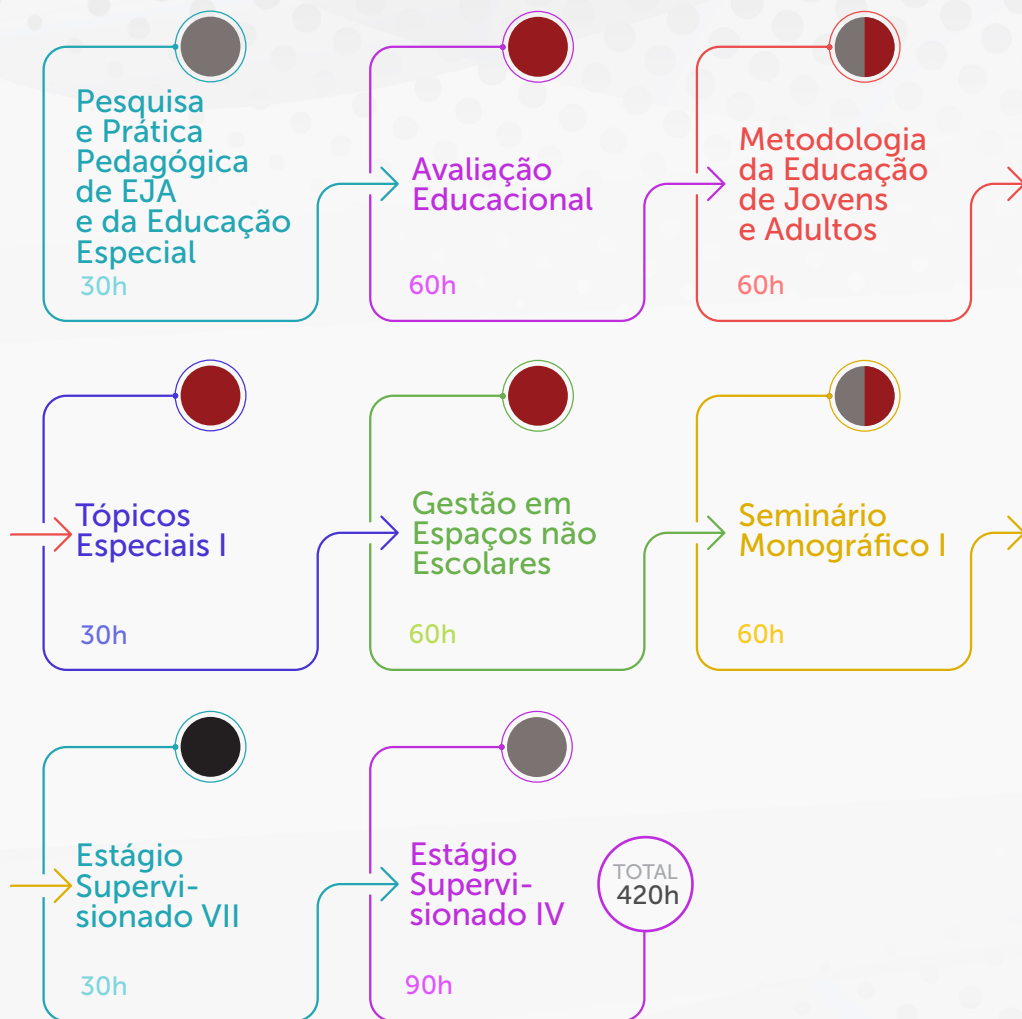

4º Período

Legenda

- Teórica
- Prática
- Teórica/Prática
- Extensão

5º Período

6º Período

Legenda

- Teórica
- Prática
- Teórica/Prática
- Extensão

7º Período

8º Período

Legenda

- Teórica
- Prática
- Teórica/Prática
- Extensão

Resumo Geral

210
HORAS

Atividades
Complementares

405
HORAS

Estágio
Supervisionado
Integrado

3255
HORAS

Carga Horária
Total

UNIVASSOURAS
CAMPUS UNIVERSITÁRIO
DE MARICÁ

www.univassouras.edu.br/campusmarica