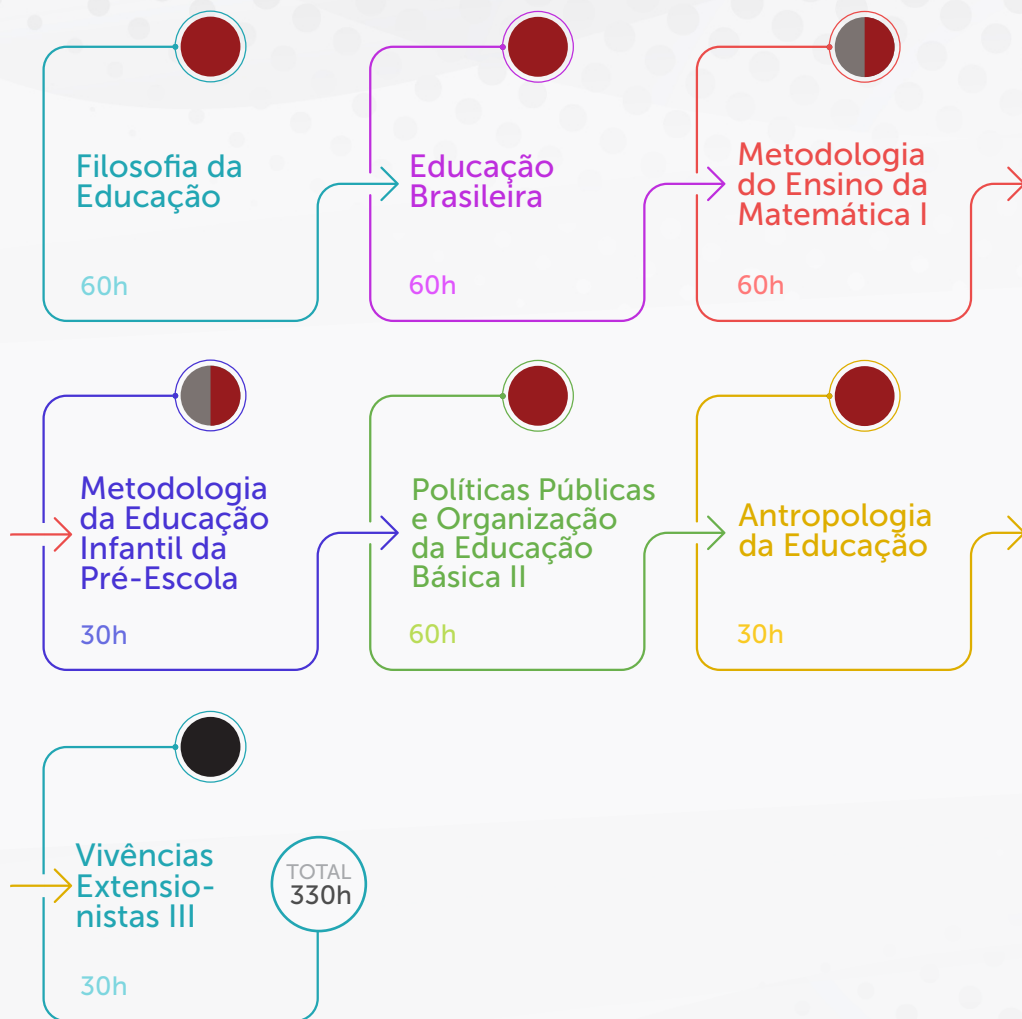

UNIVASSOURAS

CAMPUS UNIVERSITÁRIO DE MARICÁ

Pedagogia |
Matriz Curricular

1º Período

2º Período

Legenda

- Teórica
- Prática
- Teórica/Prática
- Extensão

3º Período

4º Período

Legenda

- Teórica
- Prática
- Teórica/Prática
- Extensão

5º Período

6º Período

Legenda

- Teórica
- Prática
- Teórica/Prática
- Extensão

7º Período

3255
HORAS

Carga Horária
Total

UNIVASSOURAS
CAMPUS UNIVERSITÁRIO
DE MARICÁ

www.univassouras.edu.br/campusmarica