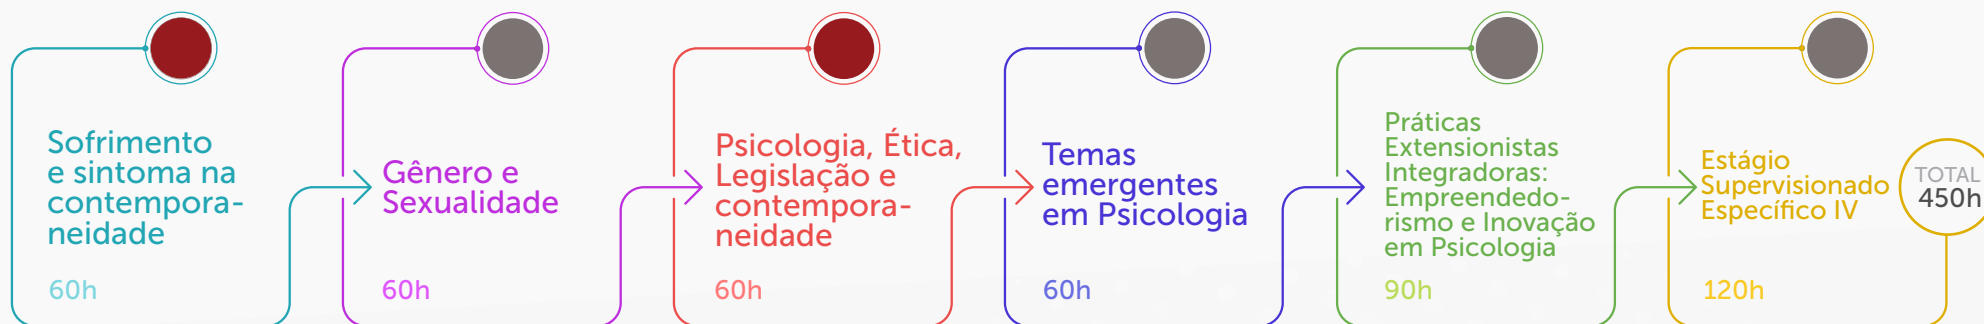

7º Período

8º Período

Legenda

● Presencial

● Digital

9º Período

10º Período

Legenda

● Presencial ● Digital

Matriz Curricular e Pré-Requisito

Atividades
Complementares
Integrado

Trabalho de
Conclusão de Curso
Integrado

Estágio
Supervisionado
Integrado

4065
HORAS

Carga Horária
Total

UNIVERSIDADE DE
VASSOURAS