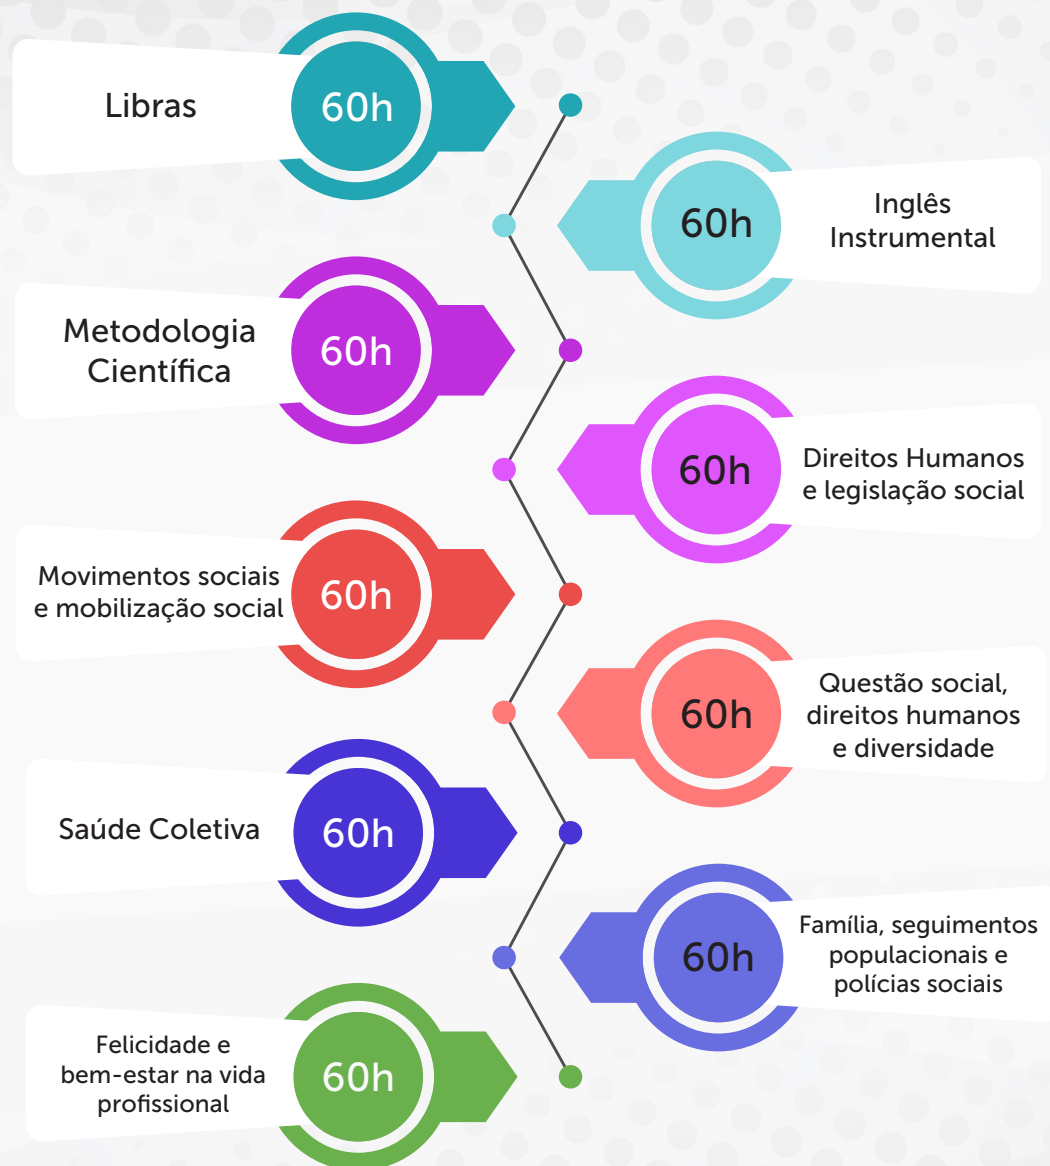

7º Período

8º Período

Legenda

● Presencial

● Digital

9º Período

10º Período

Legenda

● Presencial ● Digital

Matriz Curricular e Pré-Requisito

Atividades
Complementares
Integrado

Trabalho de
Conclusão de Curso
Integrado

Estágio
Supervisionado
Integrado

4065
HORAS

Carga Horária
Total

UNIVERSIDADE DE
VASSOURAS