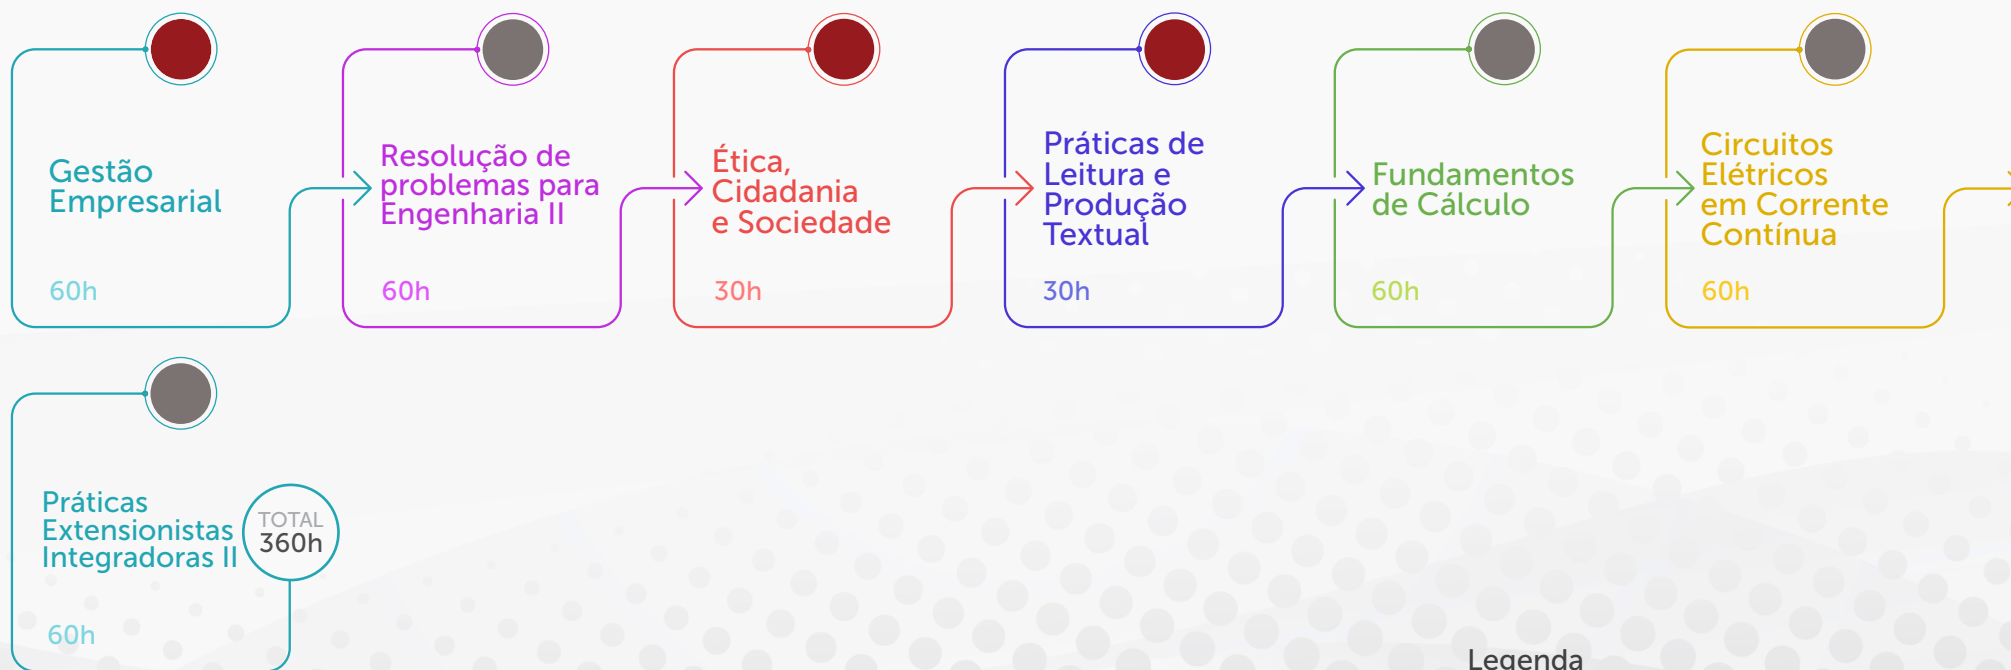

UNIVERSIDADE DE
vassouras

Engenharia Elétrica

Matriz Curricular

1º Período

2º Período

Legenda

● Presencial ● Digital

3º Período

4º Período

Legenda

● Presencial ● Digital

5º Período

6º Período

Legenda

● Presencial ● Digital

7º Período

180
HORAS

Atividades
Complementares

Projeto Final de Curso
Integrado

180
HORAS

Estágio
Supervisionado

3960
HORAS

Carga Horária
Total

UNIVERSIDADE DE
VASSOURAS