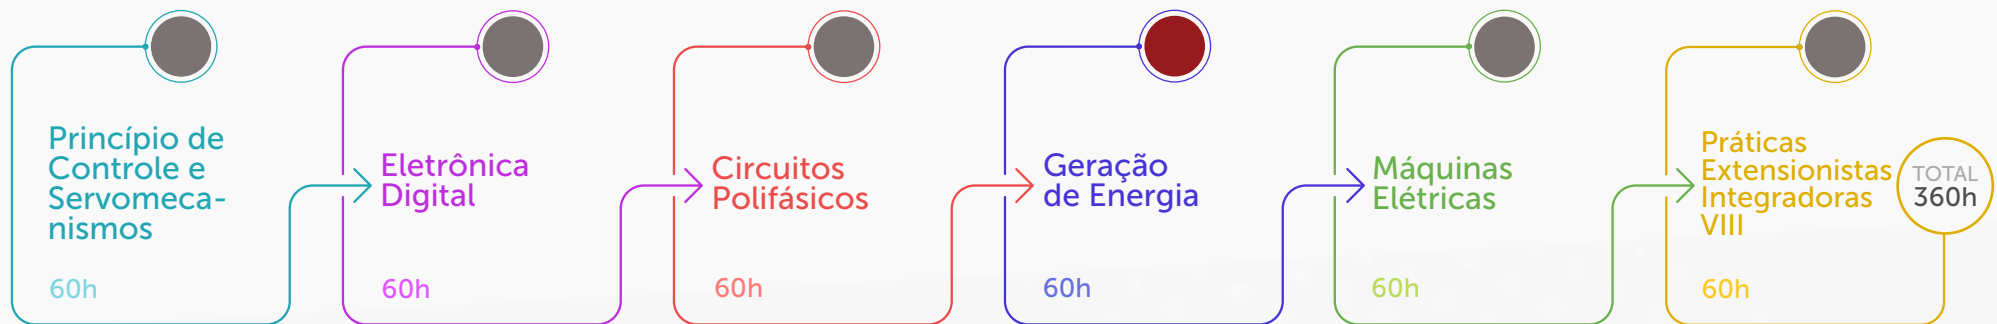

4º Período

Legenda

● Presencial ● Digital

5º Período

6º Período

Legenda

● Presencial ● Digital

7º Período

8º Período

Legenda

● Presencial ● Digital

9º Período

10º Período

Legenda

● Presencial ● Digital

Matriz Curricular e Pré-Requisito

180
HORAS

Atividades
Complementares

Projeto Final de Curso
Integrado

180
HORAS

Estágio
Supervisionado

3960
HORAS

Carga Horária
Total

UNIVERSIDADE DE
VASSOURAS