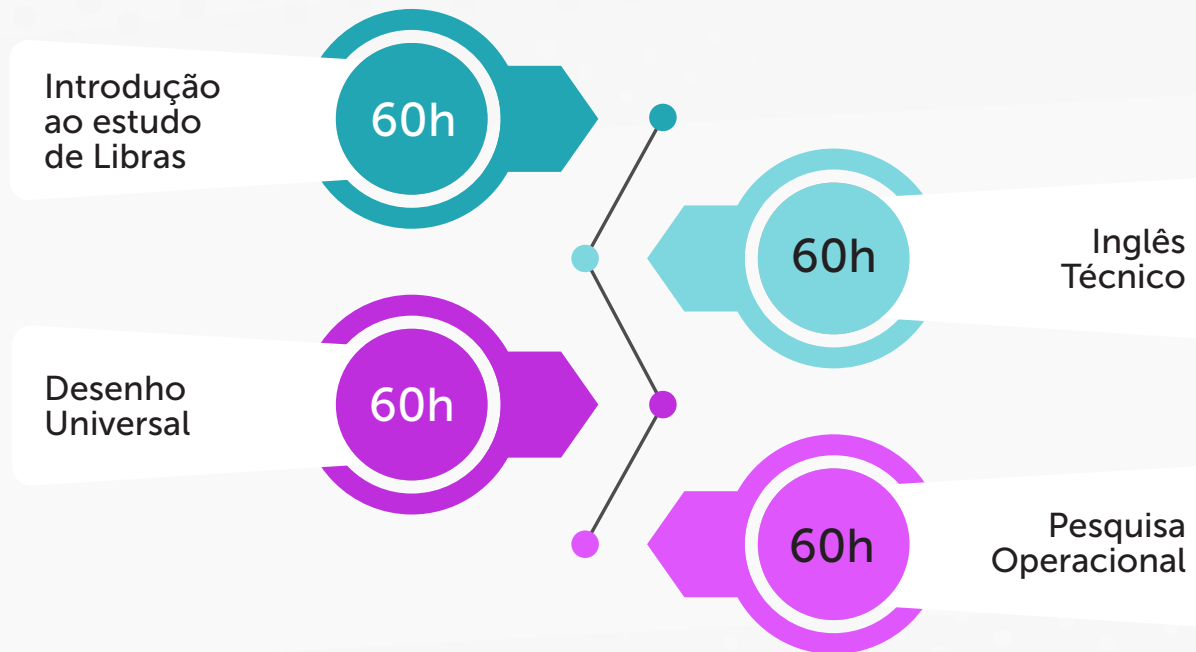

8º Período

Legenda

● Presencial ● Digital

9º Período

10º Período

Legenda

● Presencial ● Digital

Matriz Curricular e Pré-Requisito

180
HORAS

Atividades
Complementares

Projeto Final de Curso
Integrado

180
HORAS

Estágio
Supervisionado

3960
HORAS

Carga Horária
Total

UNIVERSIDADE DE
VASSOURAS